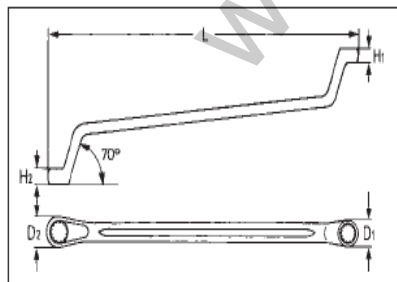

### DOPPELRINGSCHLÜSSEL

DIN 838 / ISO 1085

Chrom-Vanadium

verchromt

tief gekröpft, lange Form

Double ended ring wrenches

DIN 838 / ISO 1085

Chrome-Vanadium

chromium plated

deep offset, long type

Clés polygonales

DIN 838 / ISO 1085

Chrome-Vanadium

chromées

contre-coudées profondément, modèle long

Llaves de estrella acodadas,

de dos bocas

DIN 838 / ISO 1085

Cromo Vanadio cromado

acodadas profundo, modelo large

Code	mm	L	H <sub>1</sub> mm	H <sub>2</sub> mm	D <sub>1</sub> mm	D <sub>2</sub> mm	ca. g	
5 0705 0607 80	6 x 7	165	5,9	6,4	10,5	12,0	43	10
5 0705 0809 80	8 x 9	180	6,8	7,3	13,6	15,1	65	10
5 0705 1011 80	10 x 11	195	7,7	8,2	16,6	18,1	80	10
5 0705 1013 80	10 x 13	216	7,7	9,2	16,7	21,2	110	10
5 0705 1213 80	12 x 13	216	8,7	9,2	20,0	21,2	120	10
5 0705 1316 80	13 x 16	239	9,1	10,4	21,1	25,7	170	10
5 0705 1317 80	13 x 17	262	9,6	10,8	22,4	27,5	190	5
5 0705 1415 80	14 x 15	238	9,6	10,1	22,4	25,0	150	10
5 0705 1417 80	14 x 17	262	9,6	10,8	22,4	27,5	180	5
5 0705 1617 80	16 x 17	262	10,5	10,8	25,7	27,5	190	5
5 0705 1618 80	16 x 18	262	10,5	10,8	25,7	28,5	200	5
5 0705 1719 80	17 x 19	290	11,1	11,4	28,0	30,0	260	5
5 0705 1819 80	18 x 19	290	11,1	11,4	28,0	30,0	255	5
5 0705 1821 80	18 x 21	290	11,1	12,2	28,5	32,7	290	5
5 0705 1922 80	19 x 22	320	11,4	12,5	29,8	34,3	310	5
5 0705 2022 80	20 x 22	320	11,8	12,5	32,0	34,3	315	5
5 0705 2123 80	21 x 23	325	12,2	12,9	32,7	35,6	330	5
5 0705 2224 80	22 x 24	328	12,5	13,2	34,3	37,3	355	5
5 0705 2426 80	24 x 26	337	13,2	14,3	37,3	41,0	400	5
5 0705 2427 80	24 x 27	337	13,2	14,3	37,3	41,0	395	5
5 0705 2528 80	25 x 28	346	13,6	14,7	39,5	43,3	490	5
5 0705 2732 80	27 x 32	357	14,3	16,0	42,0	49,0	580	5
5 0705 3032 80	30 x 32	360	15,5	16,0	45,9	50,0	600	5
5 0705 3034 80	30 x 34	362	15,5	17,0	45,9	52,0	700	5